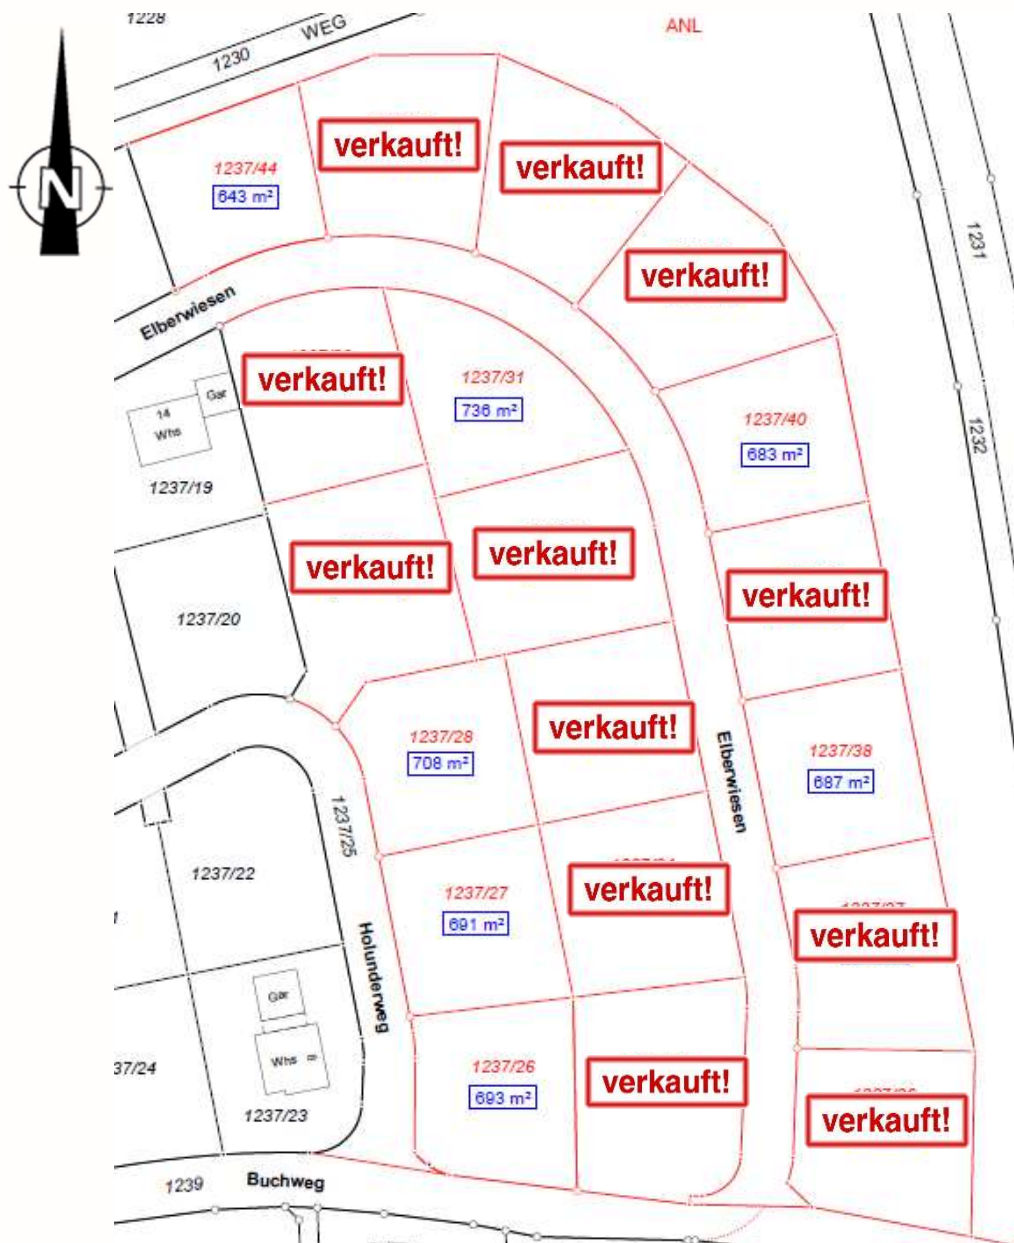

# Obersteinach

ILSHOFEN  
STADT

„Elberweg / Buchweg II“

**FREIE BAUPLÄTZE 3.BA**

**83,00 € pro m<sup>2</sup>**

**Abschlag für Familien:**

**3,00 €/m<sup>2</sup>**